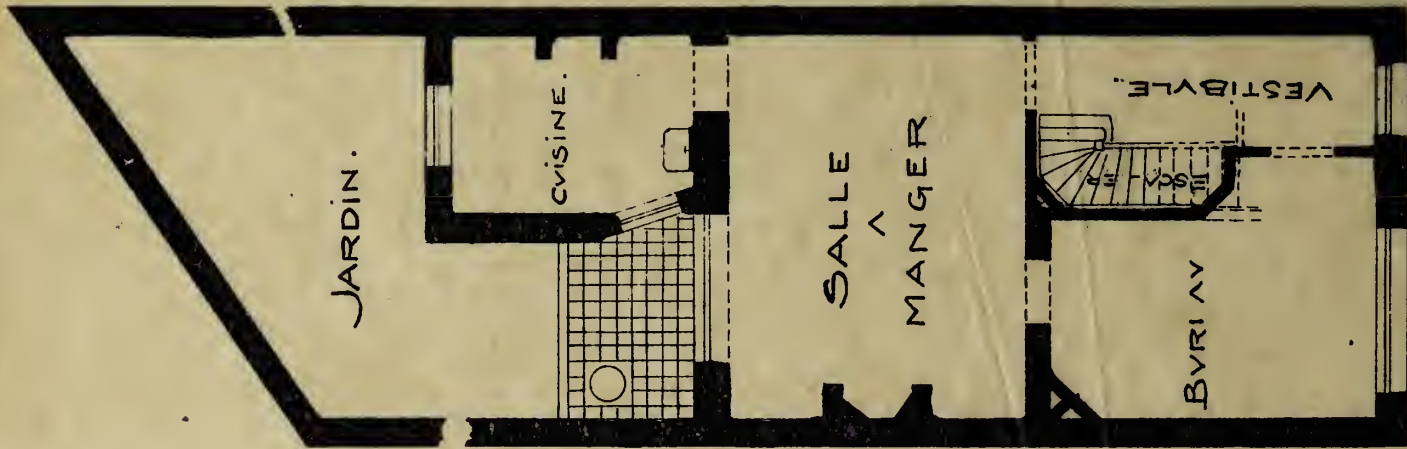

COMMUNE DE SCHAERBEEK.

MAISON D'HABITATION RUE LÉOPOLD COVROUVLE.

ECHELLE DE 0.01 P.M.

L'ARCHITECTE:

J. Dionge

REZ DE CHAUSSÉE.

PREMIER ETAGE.

SECOND ETAGE.